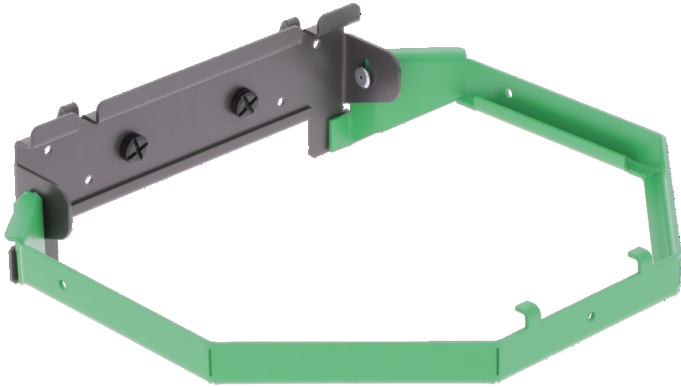

Support poubelle rabattable

Caractéristiques

Profondeur (mm) : **300**

Largeur (mm) : **278**

Hauteur (mm) : **87**

INFORMATIONS GÉNÉRALES

■ Descriptif

Ce support pour poubelle est idéal pour maintenir un sac poubelle à disposition dans votre véhicule utilitaire.

Il se fixe facilement sur un panneau perforé.

Rabattable, il vous permettra un gain de place optimal.

INFORMATION(S) LOGISTIQUE(S)

📦 Produit packagé

Film plastique

Hauteur (cm) : 8

Longueur (cm) : 28

Profondeur (cm) : 3

📦 Poids brut (kg) : 7,2

x 8.00