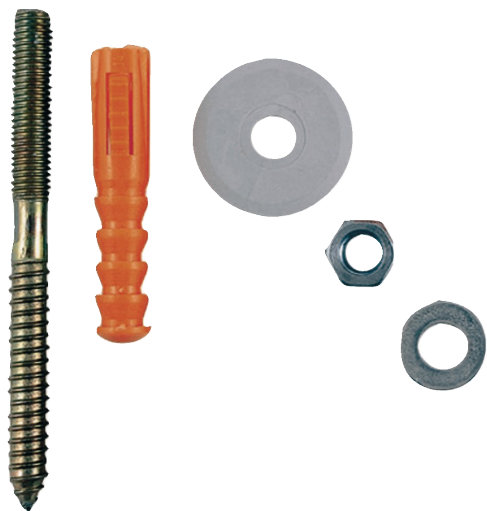

Waterboilerbevestigingskit - Volle Wanden

Eigenschappen

Schroefmaten (mm): **Ø 10 x 120**
 Afmetingen van de enkel (mm): **Ø 14 x 69**
 Ø ringetje (mm): **10**
 Ø moer (mm): **10**
 Afschuifsterkte betonblok (per ankerpunt) (daN*): **182**
 Treksterkte beton (per ankerpunt) (daN*): **134**

Materialen

☑ Volle materialen

Voordelen

- De platte nylon ringen zorgen ervoor dat de bevestigingsstrip van de boiler niet vervormt.

ALGEMENE INFORMATIE

Omschrijving

Set bestaande uit:

- 4 schroeven met twee soorten schroefdraad voor metaal en hout van staal met bichromaat laag.
- 4 pluggen.
- 4 platte nylon ringen.
- 4 stalen ringen.
- 4 stalen bouten.

Technische details

Voor boilers tot 200 l.

LOGISTIEKE INFORMATIE

Verpakking

Eenvoudige plastic zak

Hoogte (cm) : 2
 Lengte (cm) : 25
 Diepte (cm) : 15
 📦 Netto gewicht : 0,33
 📦 Bruto gewicht (kg) : 0,34

Oververpakking 1